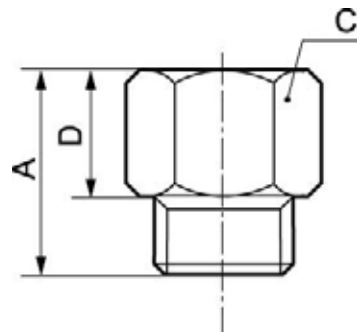

ACCESORIOS DE CONEXIÓN PROLONGADORES, TAPONES

Prolongador hembra / hembra - A6

Presión de utilización min/max

0 / 15 bar

Referencia	Roscado	Dim. A (mm)	Dim. C (mm)	Dim. D (mm)
A6 M518	M5; G1/8	13.5	14	10.5
A6 1814	G1/8; G1/4	21.5	17	15.5
A6 1838	G1/8; G3/8	23.5	22	15.5
A6 1438	G1/4; G3/8	25.5	22	16.5
A6 1412	G1/4; G1/2	28.5	24	19.5
A6 3812	G3/8; G1/2	29.5	24	18.5